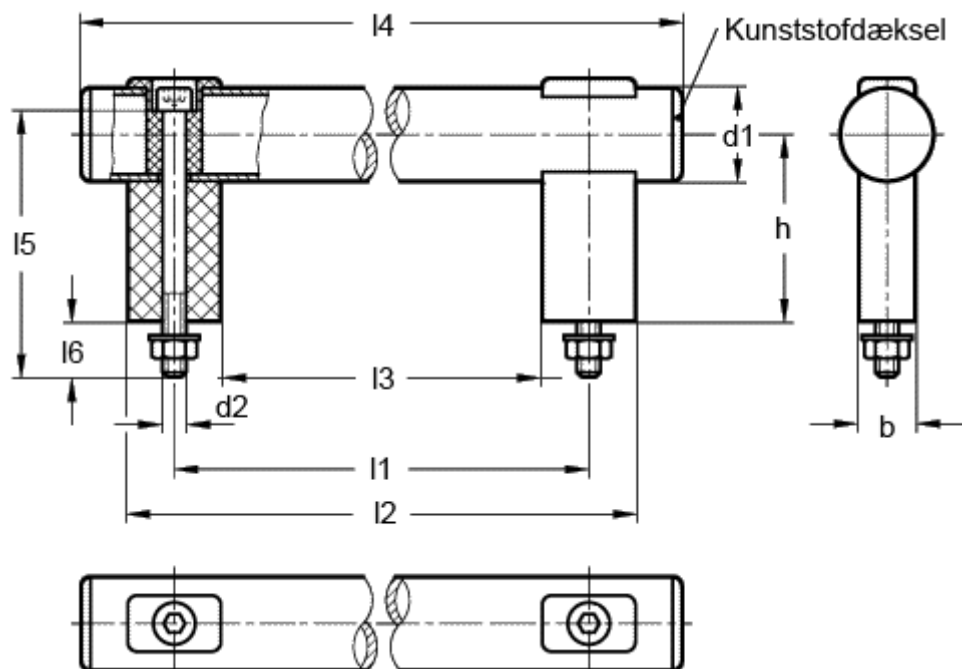

Varenummer: 20173300

Beskrivelse: E+G Rørgreb GN 666.1-30-M8-300-EL

Mål

b = 18	15 = 85
d1 = 30	16 = 17
d2 = M8	
h = 60	
11 = 300	
12 = 330	
13 = 270	
14 = 365	